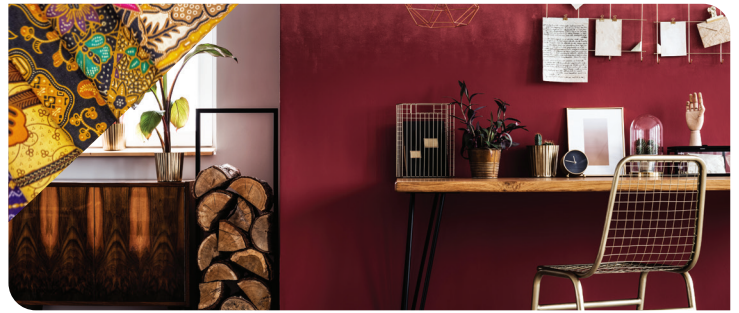

Almost Pink Δ 70RR 83/040	Floral Twist Δ 10RR 75/039	Misty Rose Δ 90RR 76/062	Pink Patio Δ# 89RB 79/040	Lilac Dream Δ 50RB 73/024	Violet Sensation Δ # 83BB 71/082
Cherry Touch 80RR 77/083	Pink Lemonade 90RR 69/101	British Rose Δ 50RR 61/129	Scent Of Lilac Δ 90RB 75/051	Vesper 70RB 67/067	Arcadian Blue Δ # 70BB 67/096
Pink SymphonyΔ 55RR 75/106	Puccini Pink Δ 10YR 57/080	Turkish Pink Δ# 30RR 61/195	Artistic Orchid Δ# 50RB 69/097	Lavender Meadow Δ 70RB 54/110	Blue Oasis Δ 70BB 65/056
Sorbet # 94RB 64/182	Rose Velvet Δ 90RR 58/177	Tickled Pink # 54RR 52/260	Pink Diamond Δ# 65RB 62/156	Carnival Mauve Δ# 17RB 57/141	Tole Blue Δ 50BB 54/079
Ballerina Slipper Δ 10RR 56/121	Flamingo Pink # 47RR 32/383	Pink Tiger 81RR 47/323	Viola Δ# 42RB 53/176	Lilac Bouquet Δ# 02RB 53/171	Fairy Dust 70BB 44/144
Valentine Pink # 14RR 48/276	Rose Salon 70RR 38/246	Red Letter Day 10YR 15/500	Mardi Gras # 64RB 37/284	Dignity # 40RB 36/264	Princely Purple # 90BB 34/167
Rosebowl # 10RR 39/263	Azalea Pink # 43RR 19/444	Bright Garnet # 90RR 16/386	Lara's Theme # 70RB 23/280	Casa Royale # 90RB 12/225	Secret Violet # 10RB 17/210
Pretty In Pink 50RR 32/262	Scarlet's Velvet # 54RR 09/276	Colonial Red 10YR 09/250	Up Tempo # 41RB 19/322	Purple Fire # 42RB 14/320	California Raisin # 50RB 10/219

Kami telah menghasilkan semua warna cat setepat yang dibenarkan dengan teknik percetakan moden. Sila ambil perhatian bahawa bentuk, saiz, dan pencahayaan permukaan boleh mempengaruhi penampilan warna akhir.